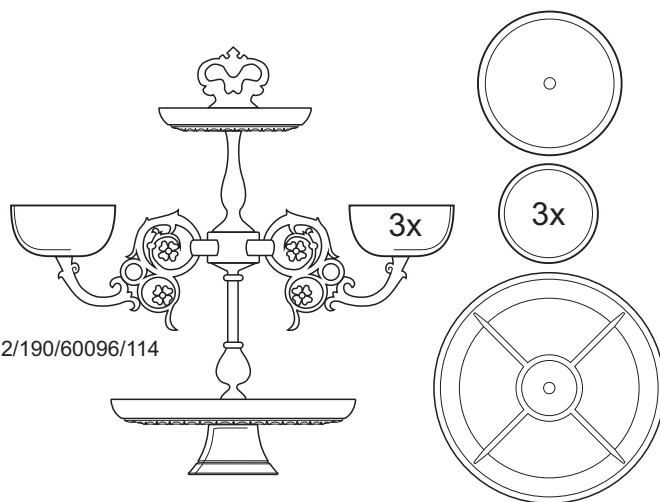

K66025/305-1  
(3K66025/60012/305,230,180/60096/114)

Kaskáda „Talíř s kováním“

K66025/305  
(3K66025/S21152/305/60012/230,180/60096/114)

Kaskáda „M“

S21152/60012/63040  
4K66025/S21152/305/63040/130/60012/190/60096/114